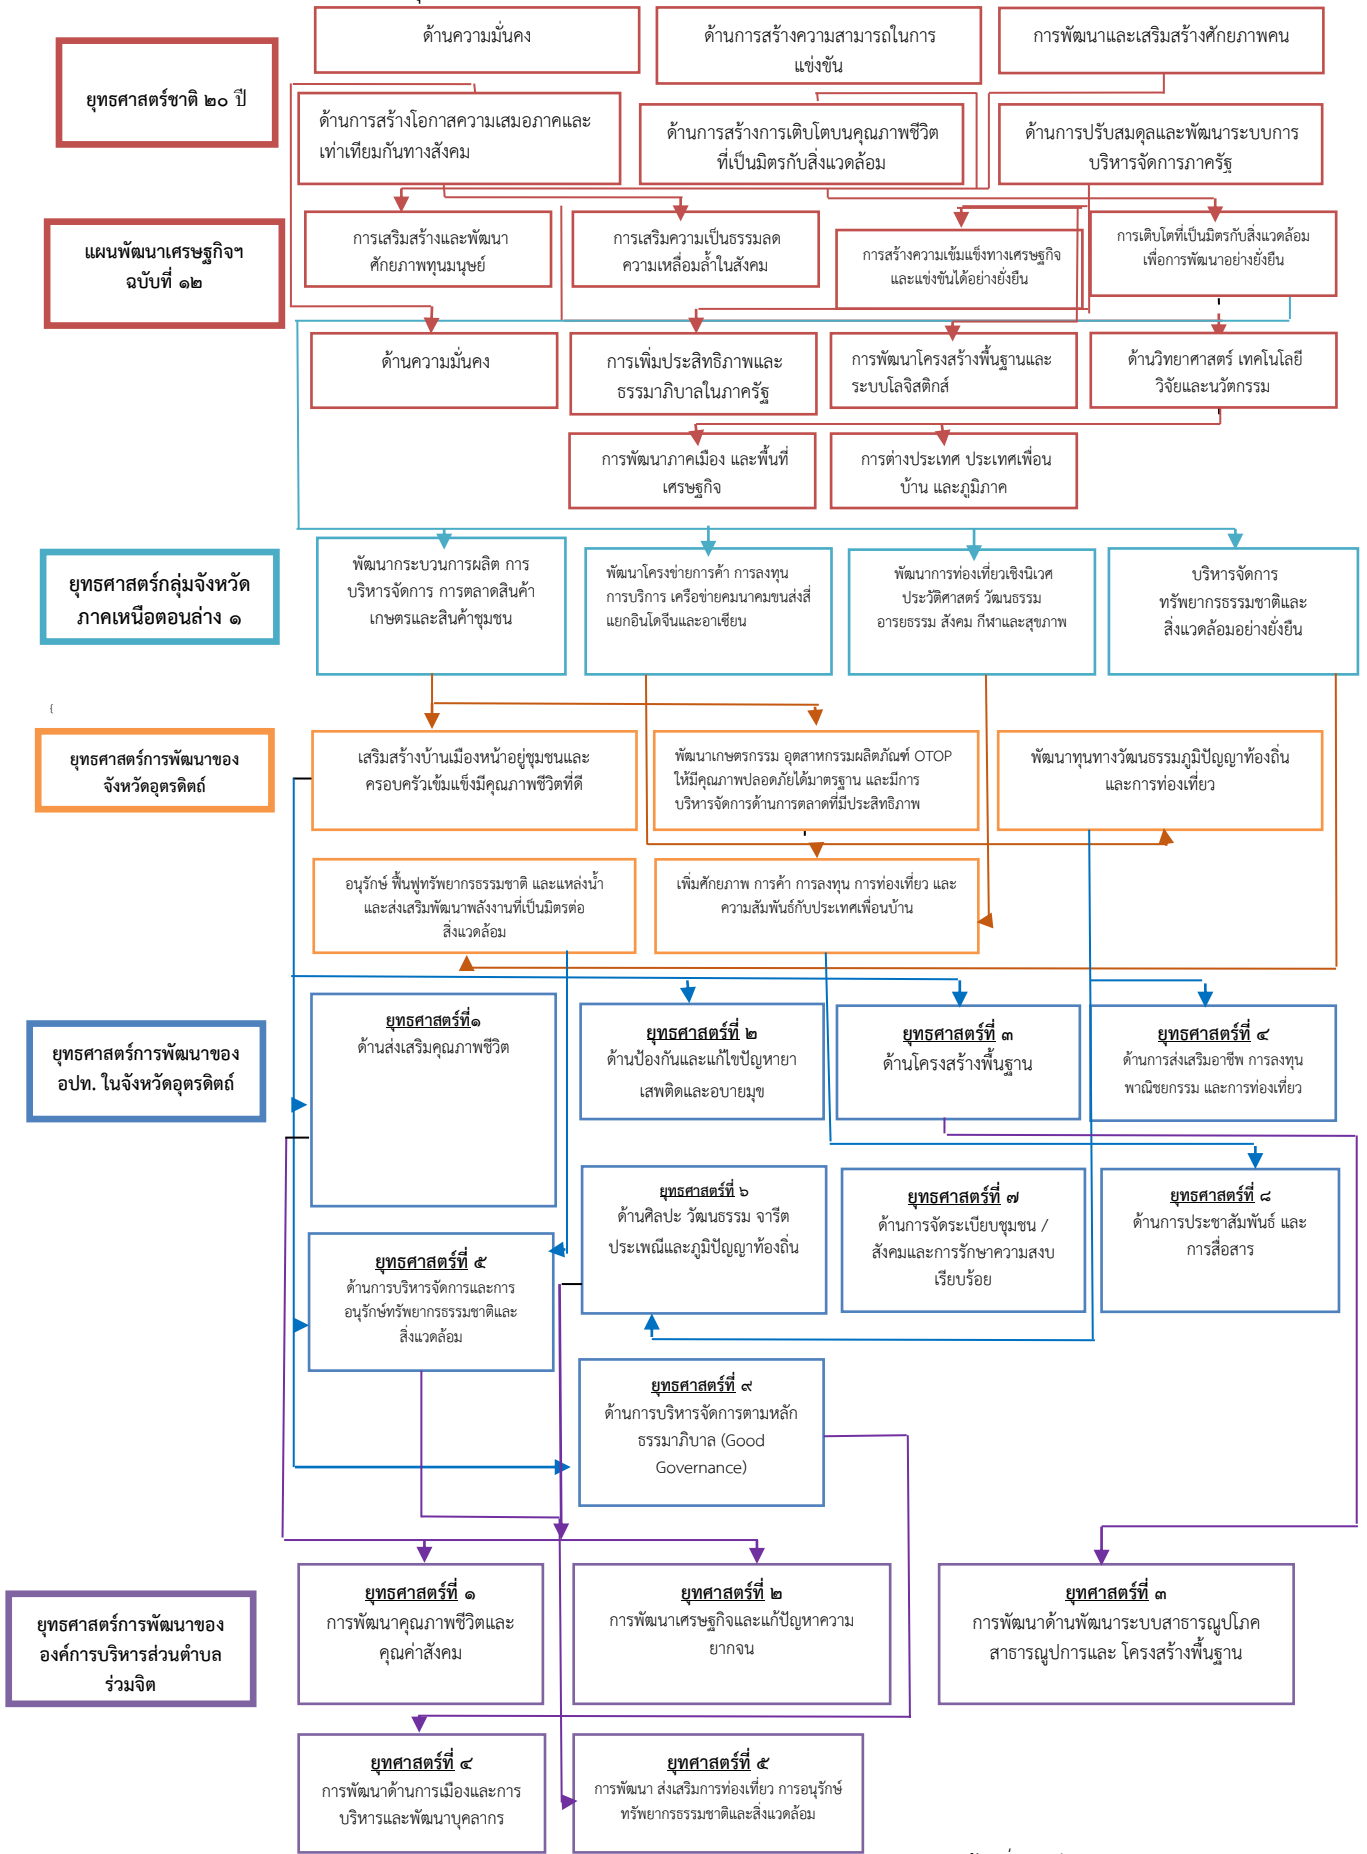

๓.๓ ความเชื่อมโยงยุทธศาสตร์การพัฒนาจังหวัดกับยุทธศาสตร์การพัฒนาขององค์กรปกครองส่วนท้องถิ่น
โครงสร้างเชื่อมโยงแผนยุทธศาสตร์การพัฒนาขององค์การบริหารส่วนตำบลร่วมจิต (พ.ศ.๒๕๖๑-๒๕๖๔)

แผนพัฒนาท้องถิ่น ๔ ปี (พ.ศ.๒๕๖๑ - ๒๕๖๔)

โดยองค์การบริหารส่วนตำบลร่วมจิต อำเภอท่าปลา จังหวัดอุตรดิตถ์