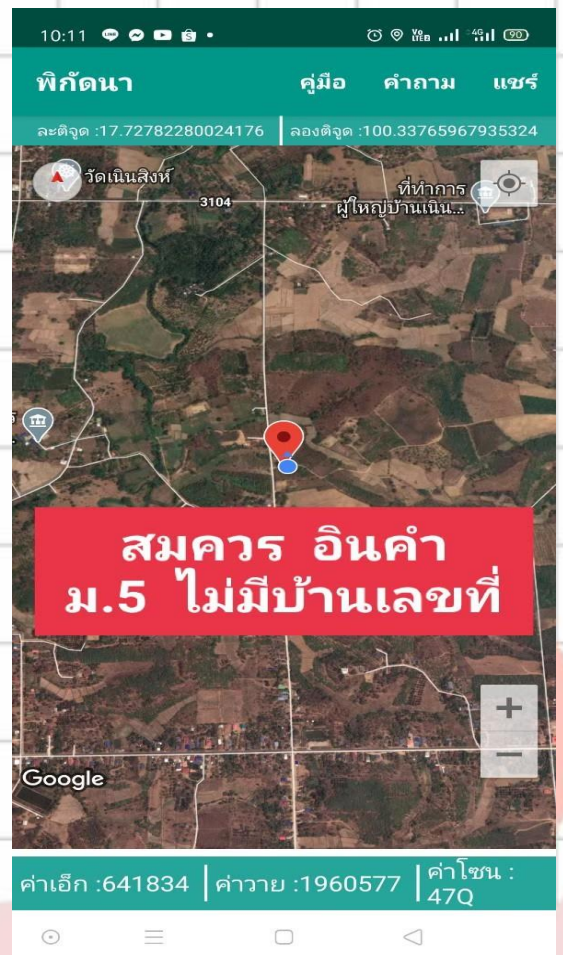

สำรวจภาคสนามเพื่อทำฐานข้อมูลภาษี ปี 2567

นางทองใบ อินทรีย์ ม.2
ไม่มีบ้านเลขที่
โฉนด 14609

ท.ค. 4-0-0 ไร่
นายวิเชียร จันทร์ฤทธิ ม.5
(ปลูกมะม่วงหิมพานต์)
ที่นิคม เข้าซอยข้างบ้านนายสมชาย จันทร์ฤทธิ

นางบุญช่วย อินคำ
เลขที่ 43/1 ม 5

นางทองสุข พรานทอง
ข้างฉ.15121 ม.5

บ้าน
ฉ.5568 2-2-30.4 ไร่
นานอชรัตติ ทายา