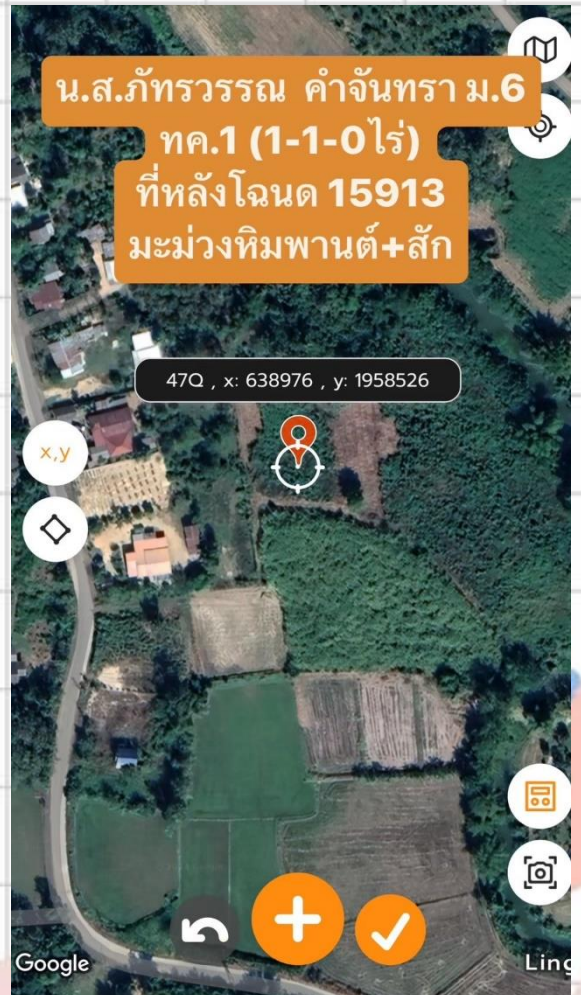

สำรวจภาคสนามเพื่อทำฐานข้อมูลภาษี ปี 2567

นางทองใบ อินทรีย์ ม.2
ไม่มีบ้านเลขที่
โฉนด 14609

ท.ค. 4-0-0 ไร่
นายวิเชียร จันทร์ฤทธิ ม.5
(ปลูกมะม่วงหิมพานต์)
ที่นิคม เข้าซอยข้างบ้านนายสมชาย จันทร์ฤทธิ

นางบุญช่วย อินคำ
เลขที่ 43/1 ม 5

นางทองสุข พรานทอง
ข้างฉ.15121 ม.5

บ้าน
ฉ.5568 2-2-30.4 ไร่
นานอชรัตติ ทายา