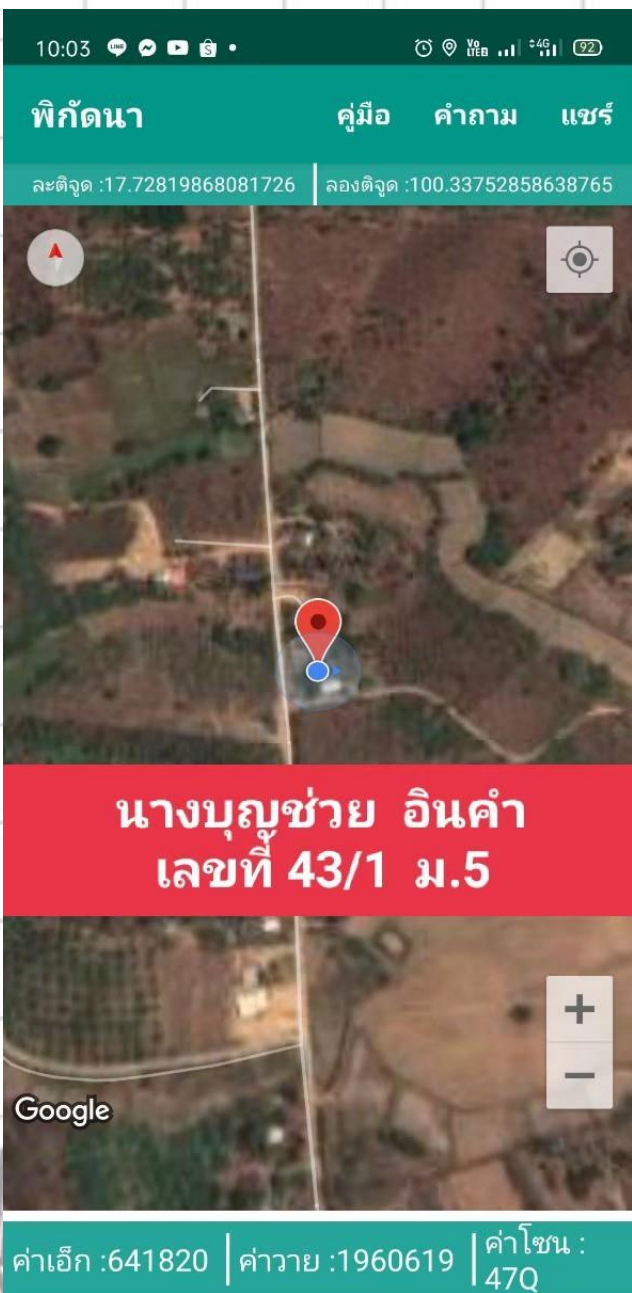

สำรวจภาคสนามเพื่อทำฐานข้อมูลภาษี ปี 2567

นางทองใบ อินทรีย์ ม.2
ไม่มีบ้านเลขที่
โฉนด 14609

ท.ค. 4-0-0 ไร่
นายวิเชียร จันทร์ฤทธิ ม.5
(ปลูกมะม่วงหิมพานต์)
ที่นิคม เข้าซอยข้างบ้านนายสมชาย จันทร์ฤทธิ

นางบุญช่วย อินคำ
เลขที่ 43/1 ม 5

นางทองสุข พรานทอง
ข้างฉ.15121 ม.5

บ้าน
ฉ.5568 2-2-30.4 ไร่
นานอชรัตติ ทายา